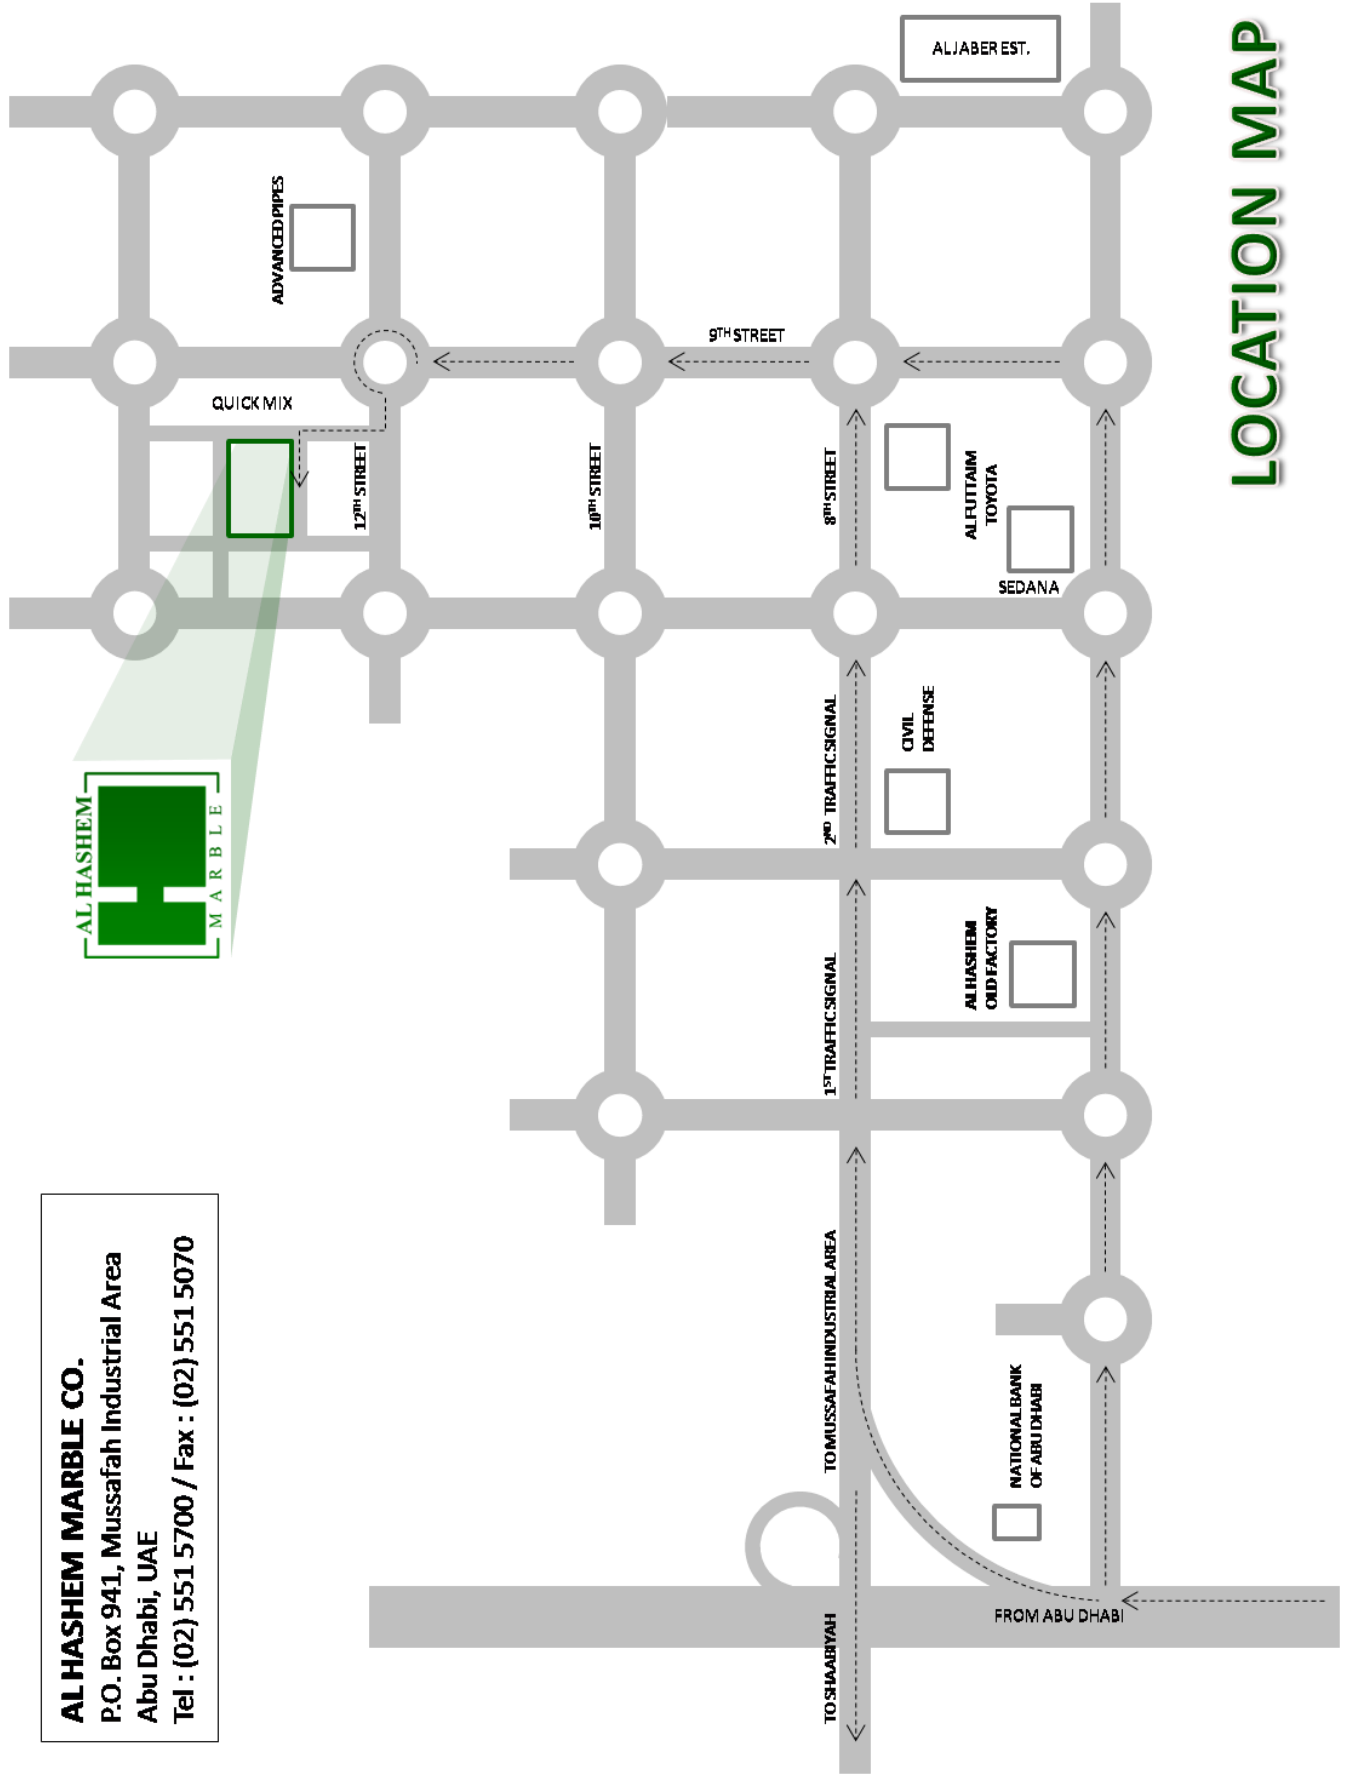

AL HASHEM MARBLE CO.

P.O. Box 941, Mussafah Industrial Area
Abu Dhabi, UAE

Tel : (02) 551 5700 / Fax : (02) 551 5070

LOCATION MAP